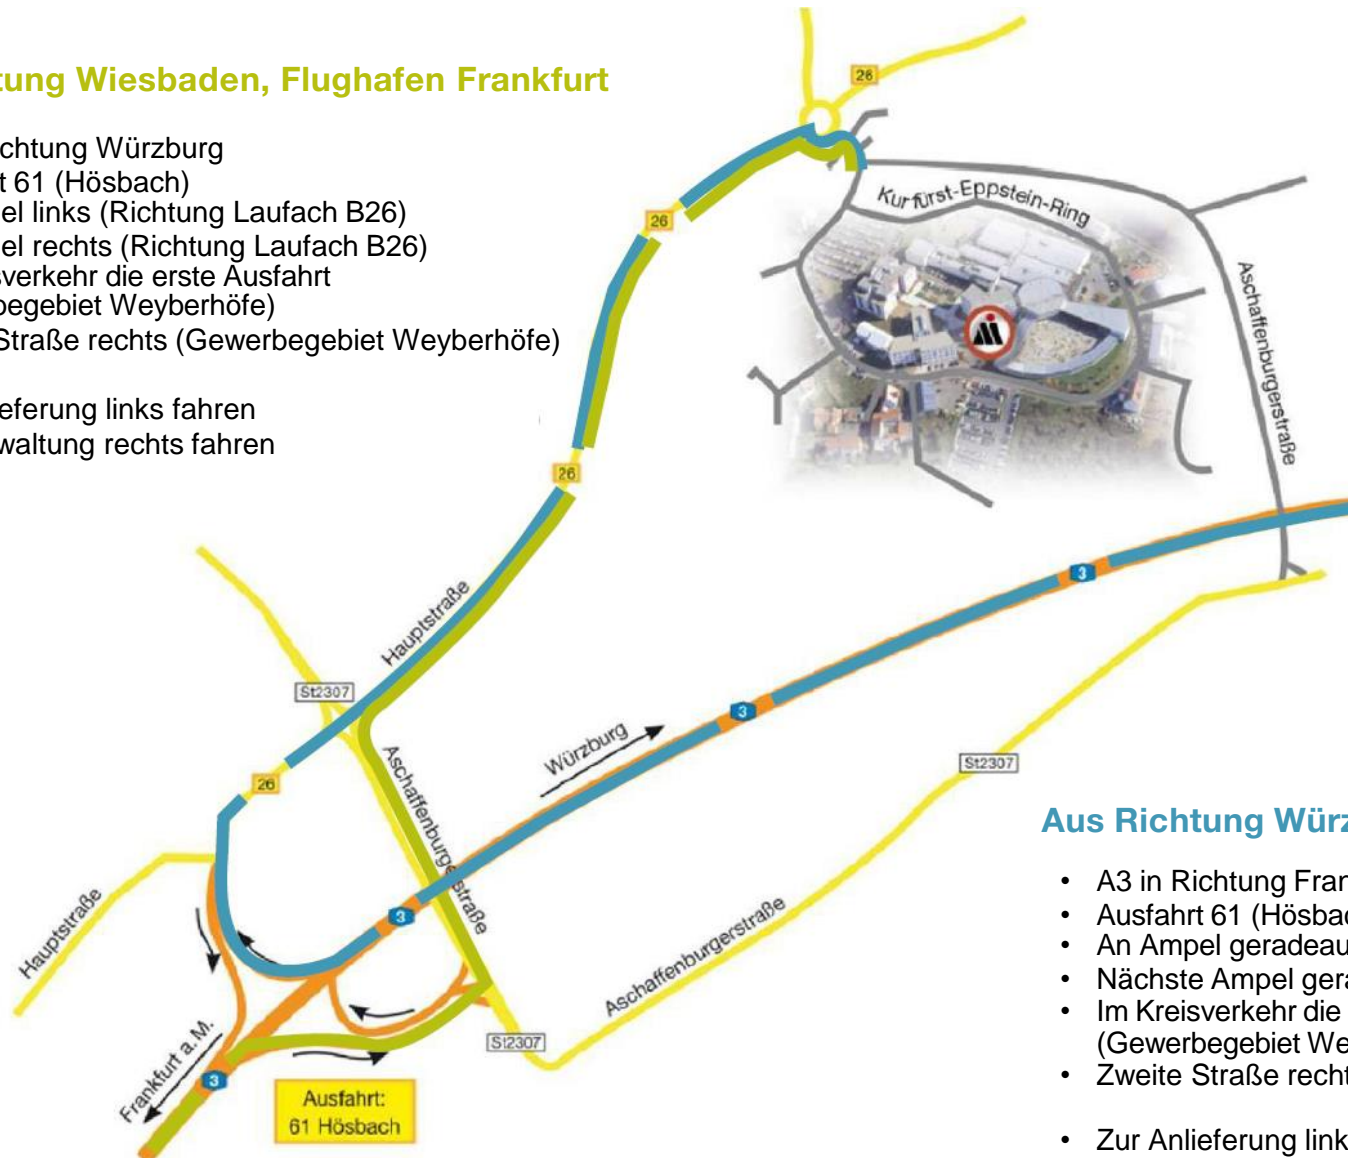

Anreise zum MAGNA Campus Sailauf

63877 Sailauf, Kurfürst-Eppstein-Ring 11/ GPS: ° E9 14.3 N50° 0.2 / Kontakt: +49 (0) 6093 9942-0

Aus Richtung Wiesbaden, Flughafen Frankfurt

- A3 in Richtung Würzburg
- Ausfahrt 61 (Hösbach)
- An Ampel links (Richtung Laufach B26)
- An Ampel rechts (Richtung Laufach B26)
- Im Kreisverkehr die erste Ausfahrt (Gewerbegebiet Weyberhöfe)
- Zweite Straße rechts (Gewerbegebiet Weyberhöfe)

- Zur Anlieferung links fahren
Zur Verwaltung rechts fahren

Aus Richtung Würzburg

- A3 in Richtung Frankfurt
- Ausfahrt 61 (Hösbach)
- An Ampel geradeaus
- Nächste Ampel geradeaus (Richtung Laufach B26)
- Im Kreisverkehr die erste Ausfahrt (Gewerbegebiet Weyberhöfe)
- Zweite Straße rechts (Gewerbegebiet Weyberhöfe)

- Zur Anlieferung links fahren
Zur Verwaltung rechts fahren

MAGNA Campus Sailauf

63877 Sailauf, Kurfürst-Eppstein-Ring 11/ GPS: ° E9 14.3 N50° 0.2 / Kontakt: +49 (0) 6093 9942-0

Sie können mit Ihrem Fahrzeug bis zur Schranke fahren.
Wenn Sie dort klingeln wird die Schranke geöffnet, sodass Sie rechts auf den Besucherparkplatz fahren können.
Gehen Sie vom Besucherparkplatz nach rechts zum Gebäude 11, um den Eingang und die Zentrale von ACTS zu erreichen.